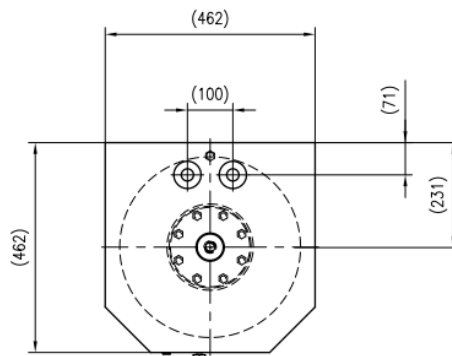

Datablad

Aqua Stora Compact AC m/elpatron

Hoveddata			60/elpatron	110/elpatron	160/elpatron
Energiklasse			B		C
Varmetab	W		38	48	63
Volumen	liter		71	117	171
Maksimalt driftstryk	bar		10		
Eltilslutning	V		230 Volt, N-PE		
Ydelse (el-patron)	W		1000/3000		

Hovedmål			60/elpatron	110/elpatron	160/elpatron
Højde	mm		700	1065	1492
Bredde	mm		461		
Dybde	mm		461		
Vægt - tom	kg		51	64	90
Tilslutninger	"		3/4		

Datablad

Aqua Stora Compact AC m/elpatron

60/elpatron

110/elpatron

160/elpatron