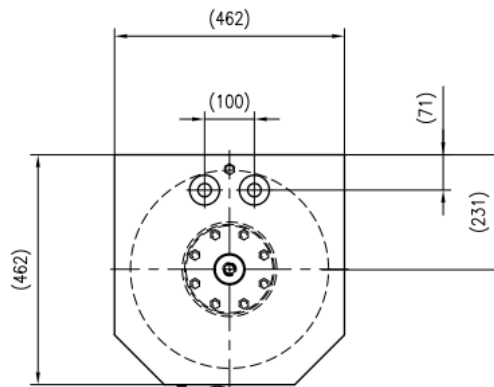

Datablad

Aqua Stora Compact AC m/elpatron

Hoveddata			60/elpatron	110/elpatron	160/elpatron
Energiklasse			B		C
Varmetab	W		38	48	63
Volumen	liter		71	117	171
Maksimalt driftstryk	bar		10		
Eltilslutning	V		230 Volt, N-PE		
Ydelse (el-patron)	W		1000/3000		

Hovedmål			60/elpatron	110/elpatron	160/elpatron
Højde	mm		700	1065	1492
Bredde	mm		461		
Dybde	mm		461		
Vægt - tom	kg		51	64	90
Tilslutninger	"		3/4		

Datablad

Aqua Stora Compact AC m/elpatron

60/elpatron

110/elpatron

160/elpatron