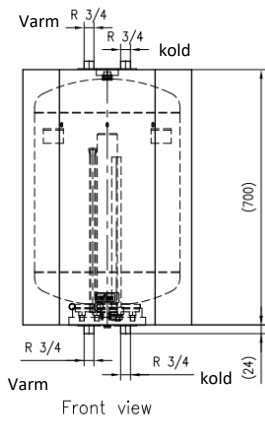

Datablad

Aqua Stora Compact AC m/elpatron

Hoveddata			60/elpatron	110/elpatron	160/elpatron
Energiklasse			B		C
Varmetab	W		38	48	63
Volumen	liter		71	117	171
Maksimalt driftstryk	bar		10		
Eltilslutning	V		230 Volt, N-PE		
Ydelse (el-patron)	W		1000/3000		

Hovedmål			60/elpatron	110/elpatron	160/elpatron
Højde	mm		700	1065	1492
Bredde	mm		461		
Dybde	mm		461		
Vægt - tom	kg		51	64	90
Tilslutninger	"		3/4		

Datablad

Aqua Stora Compact AC m/elpatron

60/elpatron