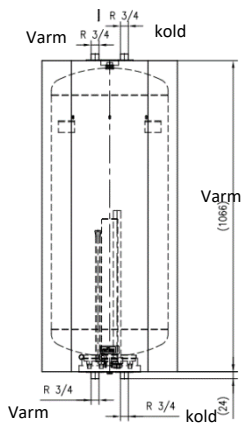

Datablad

Aqua Stora Compact AC m/elpatron

Hoveddata			60/elpatron	110/elpatron	160/elpatron
Energiklasse			B		C
Varmetab	W		38	48	63
Volumen	liter		71	117	171
Maksimalt driftstryk	bar		10		
Eltilslutning	V		230 Volt, N-PE		
Ydelse (el-patron)	W		1000/3000		

Hovedmål			60/elpatron	110/elpatron	160/elpatron
Højde	mm		700	1065	1492
Bredde	mm		461		
Dybde	mm		461		
Vægt - tom	kg		51	64	90
Tilslutninger	"		3/4		

Datablad

Aqua Stora Compact AC m/elpatron

60/elpatron

110/elpatron

160/elpatron